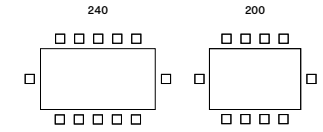

Artik

design
Domitalia

Sedia/Chair
Relax-L → P. 152

Madia/Cabinet
Cargo-2 → P. 230

Domitalia

Artik

	<u>Artik-F200</u>	<u>Artik-F240</u>
	L 200 cm	L 240 cm
	P 100 cm	P 110 cm
	H 75 cm	H 75 cm

Base / Base